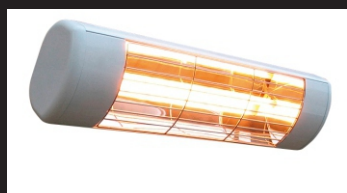

QUARZOVÉ TOPENÍ

Použití:
 venkovní i vnitřní prostory
 terasy, restaurace, bary, zimní zahrady, sportoviště

HLW 15 - 1,5kW
 rozměr - 48x12x12cm
 hmotnost - 1,7kg
 instalační výška - 2,5m
 komfortní tepelná zóna - cca 9m²